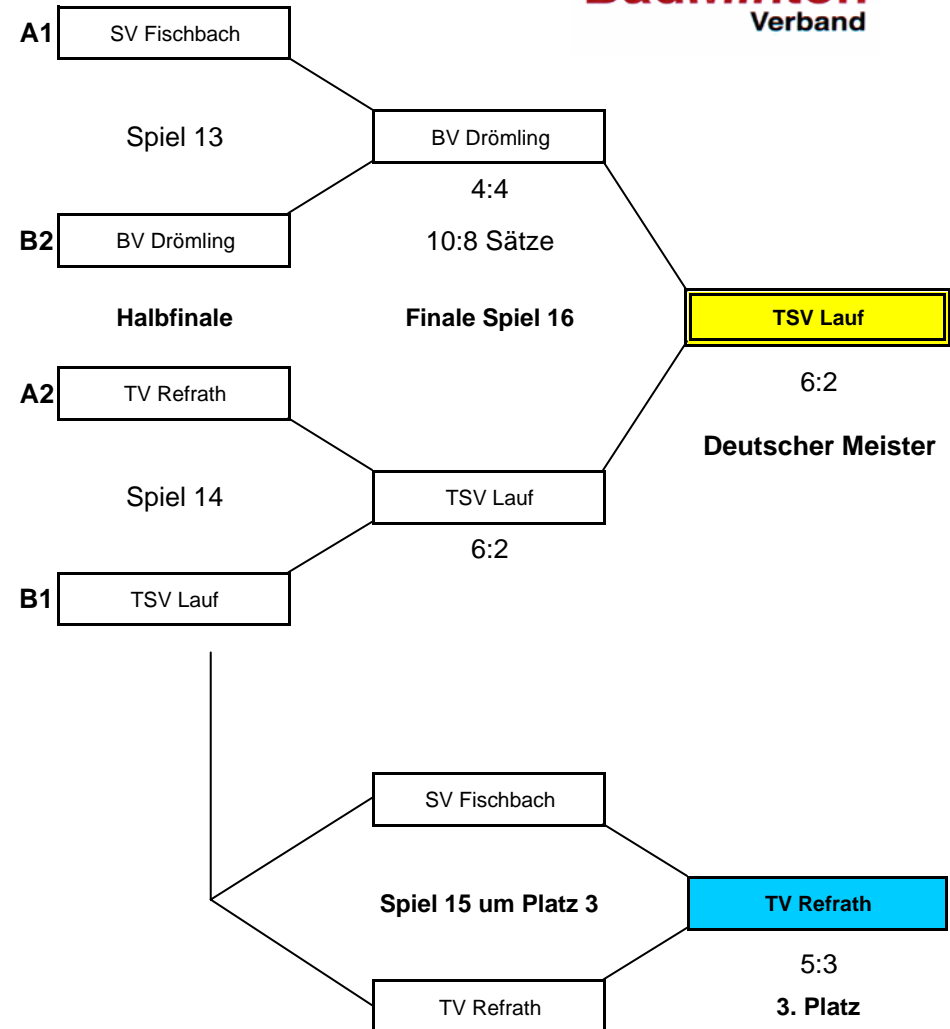

Gruppe B								
Nr.	Verein	1	2	3	4	Spiele	Punkte	Platz
1	BV Drömling	1:7	6:2	7:1	14:10	4:2	4:2	2
2	TSV Lauf	7:1	6:2	8:0	21:3	6:0	6:0	1
3	SpVgg Sterkrade Nord	2:6	2:6	4:4	8:16	1:5	1:5	3
4	TV Groß-Zimmern / Dieburg	1:7	0:8	4:4	5:19	1:5	1:5	4

### Spielreihenfolge Schüler

**Runde 1:** Spiel 1: A1-A4      Spiel 2: B1-B4

Spiel 3: B2-B3      Spiel 4: A2-A3

**Runde 2:** Spiel 5: A1-A3      Spiel 6: B1-B3

Spiel 7: B2-B4      Spiel 8: A2-A4

**Runde 3:** Spiel 9: A1-A2      Spiel 10: B1-B2

Spiel 11: B3-B4      Spiel 12: A3-A4

Deutsche Mannschaftsmeisterschaft U15 - 2006 1\_0

**Gruppe 1**

1. Runde

	SV Fischbach	BC 82 Osnabrück	1. Satz	2. Satz	3. Satz	Punkte	Sätze	Spiele
1.JD	Richard Domke / Florian Degiuli	Albert Fink / Deniz Karaalp	15 - 8	15 - 5	0 - 0	30 - 13	2 - 0	1 - 0
2.JD	Jan Huyhsen / Julian Reuther	Nils Rodefeld / Philipp Roesener	17 - 14	15 - 10	0 - 0	32 - 24	2 - 0	1 - 0
MD	Alina Hammes / Julia Schwing	Corinne Beutler / Annika Peschka	11 - 15	9 - 15	0 - 0	20 - 30	0 - 2	0 - 1
1.JE	Richard Domke	Albert Fink	15 - 3	15 - 5	0 - 0	9 - 8	2 - 0	1 - 0
2.JE	Florian Degiuli	Nils Rodefeld	15 - 6	15 - 2	0 - 0	30 - 8	2 - 0	1 - 0
3.JE	Jan Huyhsen	Philipp Roesener	15 - 2	15 - 1	0 - 0	30 - 3	2 - 0	1 - 0
ME	Alina Hammes	Corinne Beutler	11 - 8	11 - 8	0 - 0	22 - 16	2 - 0	1 - 0
GD	Julian Reuther / Kathrin Becker	Deniz Karaalp / Ann-Kathrin Krol	13 - 15	15 - 11	15 - 6	43 - 32	2 - 1	1 - 0
						<b>237 - 134</b>	<b>14 - 3</b>	<b>7 - 1</b>